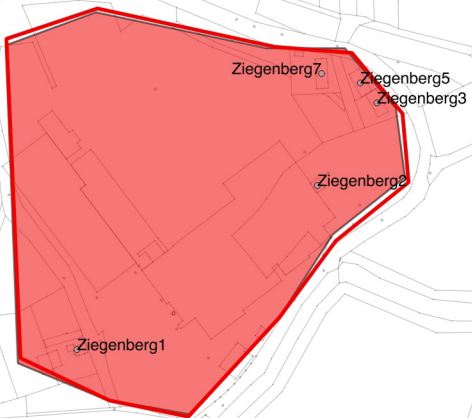

Vorläufiges Erschließungsgebiet

Stadt Langenzenn

Bandbreitenangaben siehe Auswahlverfahren Punkt 3a und Beschreibung gemäß Anlage Punkt 3a

Legende

- Gemeindegrenze
- Vorläufiges_Erschließungsgebiet_Dec_2017
- gef. Datenrate Down 100 Mbit/s up 40 Mbit/s
- herzustellende 100 Mbit/s Hausanschlüsse Höfebonus
- 1.Verfahren Erschließungsgebiet