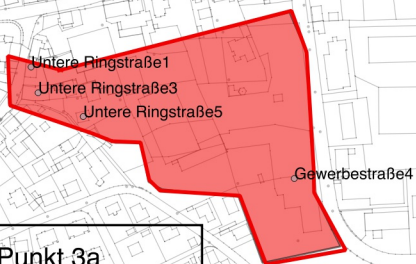

Vorläufiges Erschließungsgebiet

Stadt Langenzenn

Bandbreitenangaben siehe Auswahlverfahren Punkt 3a und Beschreibung gemäß Anlage Punkt 3a

Legende

- Gemeindegrenze
- Vorläufiges_Erschließungsgebiet_Dec_2017
- gef. Datenrate Down 100 Mbit/s up 40 Mbit/s
- herzustellende 100 Mbit/s Hausanschlüsse Höfebonus
- 1.Verfahren Erschließungsgebiet