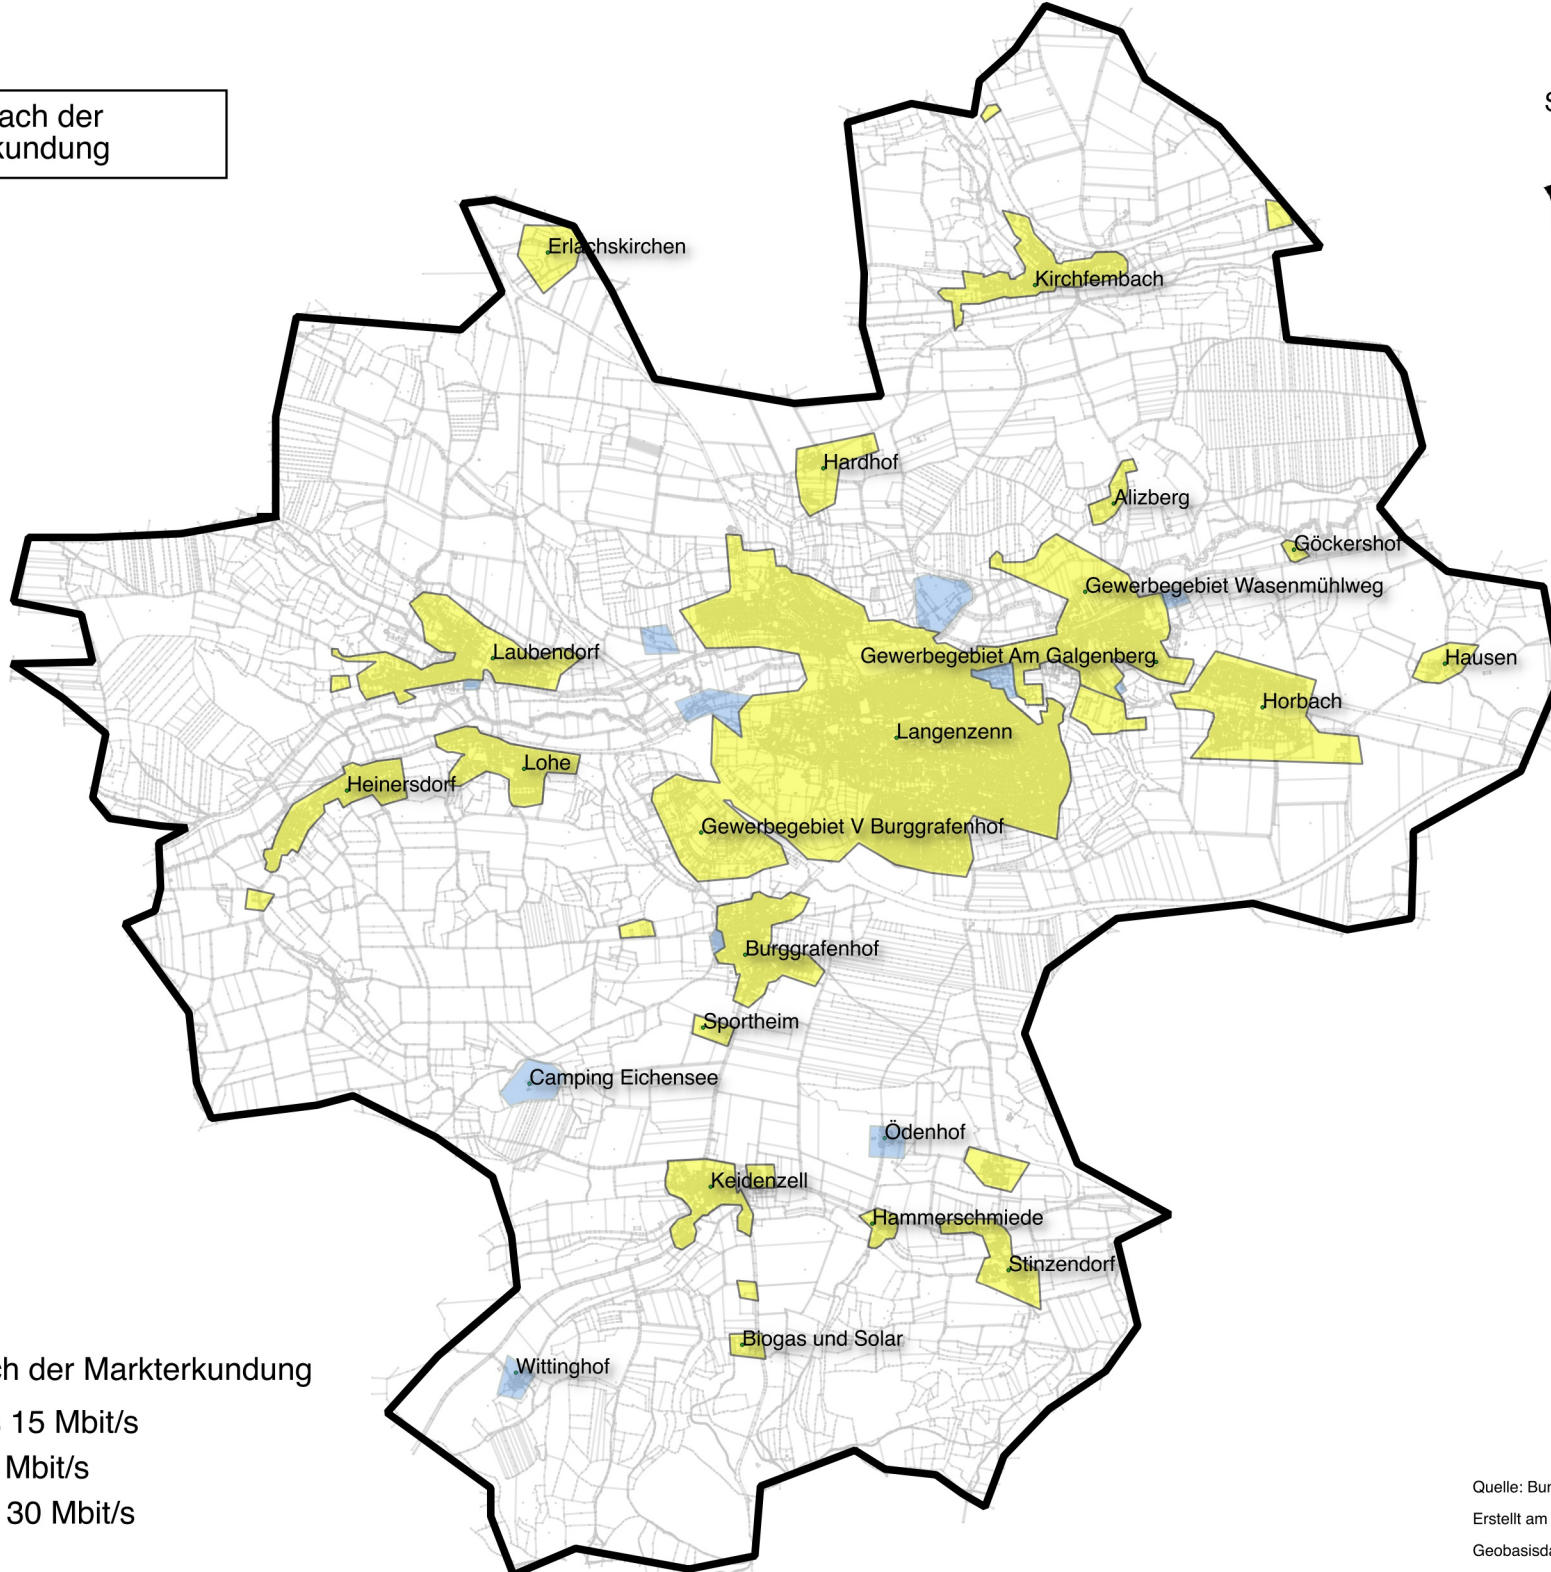

Stand nach der Markterkundung

Stadt Langenzenn

Legende

Bandbreiten Stand nach der Markterkundung

-  Ist Versorgung bis 15 Mbit/s
-  Ist Versorgung 16 Mbit/s
-  Ist Versorgung ≥ 30 Mbit/s
-  Gemeindegrenze